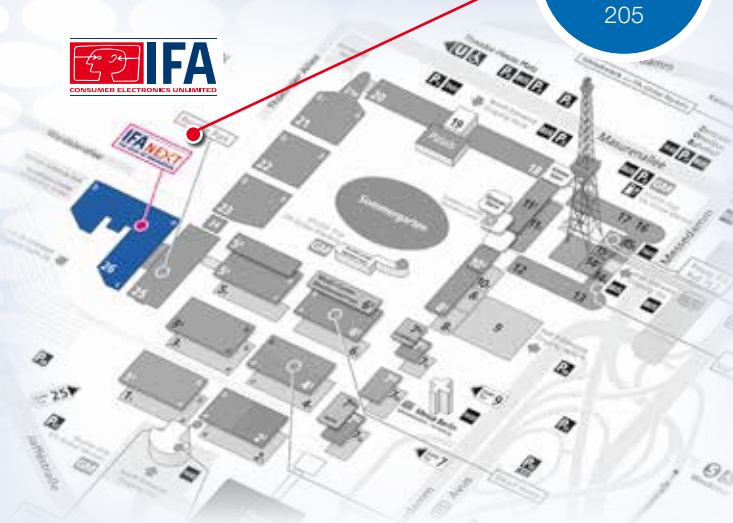

Hier finden Sie uns

IFA NEXT, Halle 26 A, Stand 205
31. August – 5. September 2018

IFA NEXT
Halle 26 A
Stand
205