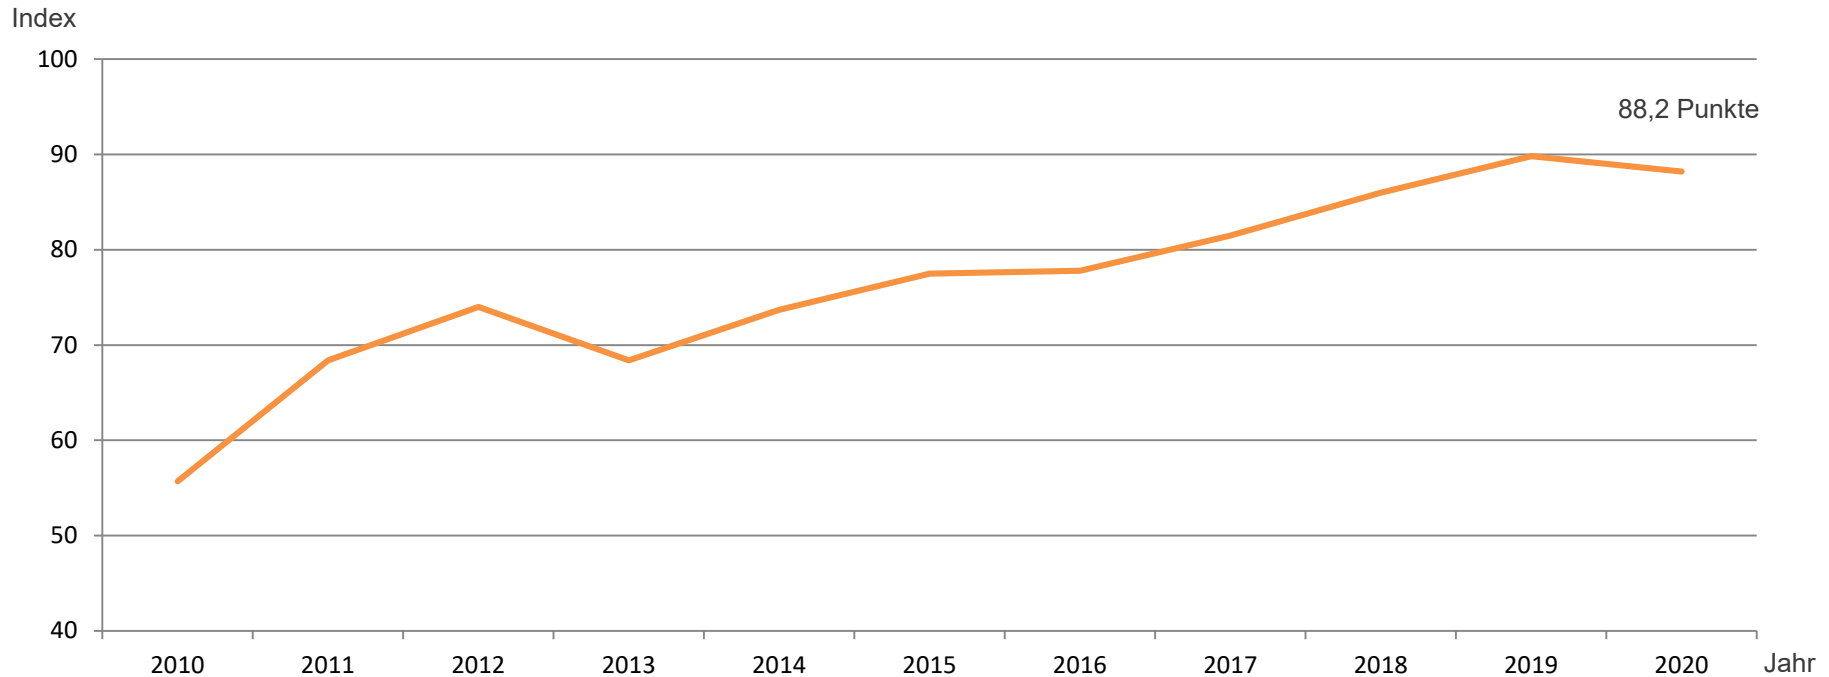

# Geschäftsklimaindex

Der Index kann sich zwischen 0 und 100 bewegen. Er nimmt den Wert 100 an, wenn alle Betriebe ihre gegenwärtige Geschäftslage als „gut“ einschätzen.