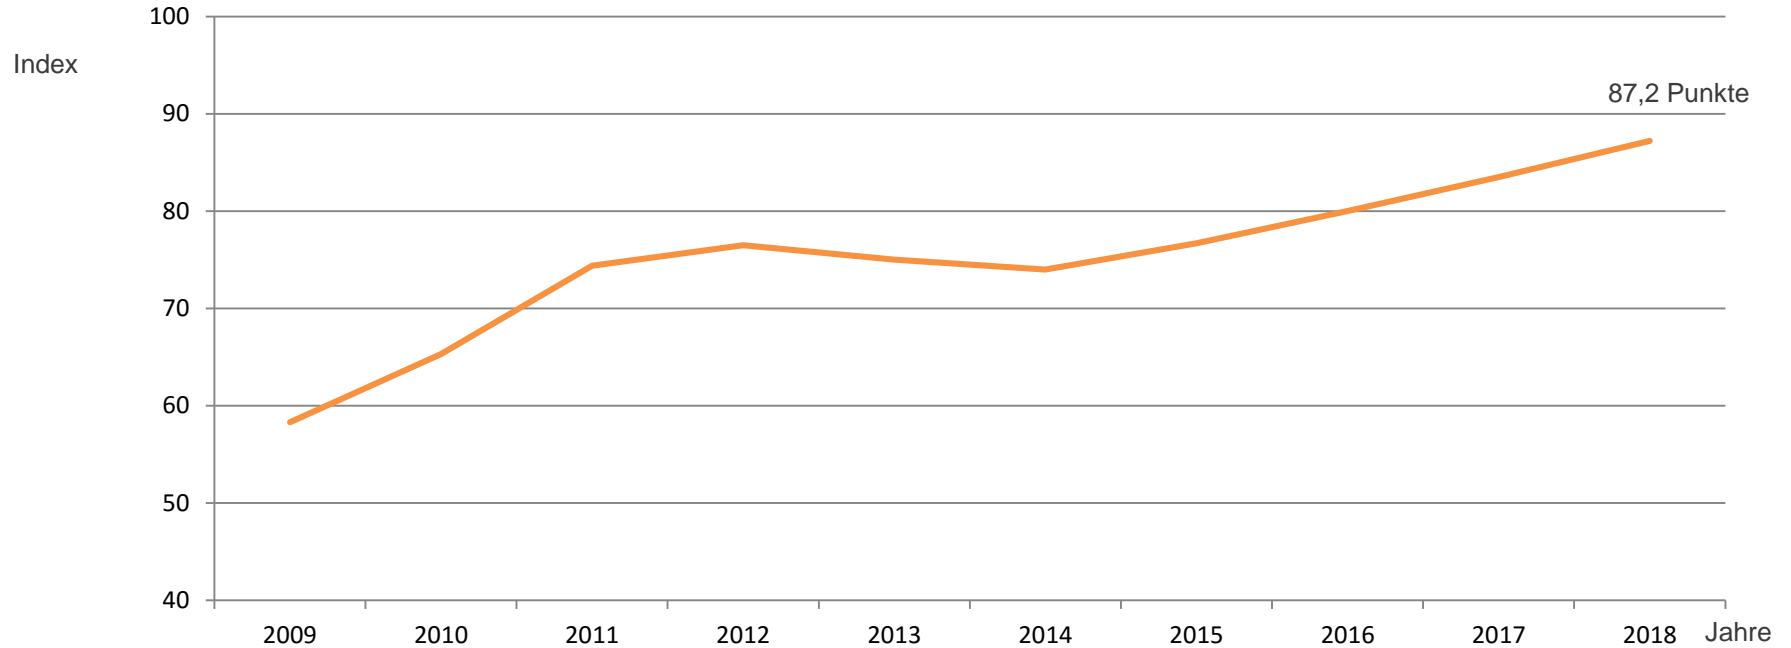

Geschäftsklimaindex

Quelle: Volkswirtschaftliches Institut für Mittelstand und Handwerk an der Universität Göttingen (IFH)
ZVEH-Konjunkturumfrage Herbst 2018: 4.700 befragte Betriebe / 910 Antworten (Rücklaufquote = 18,9 %)